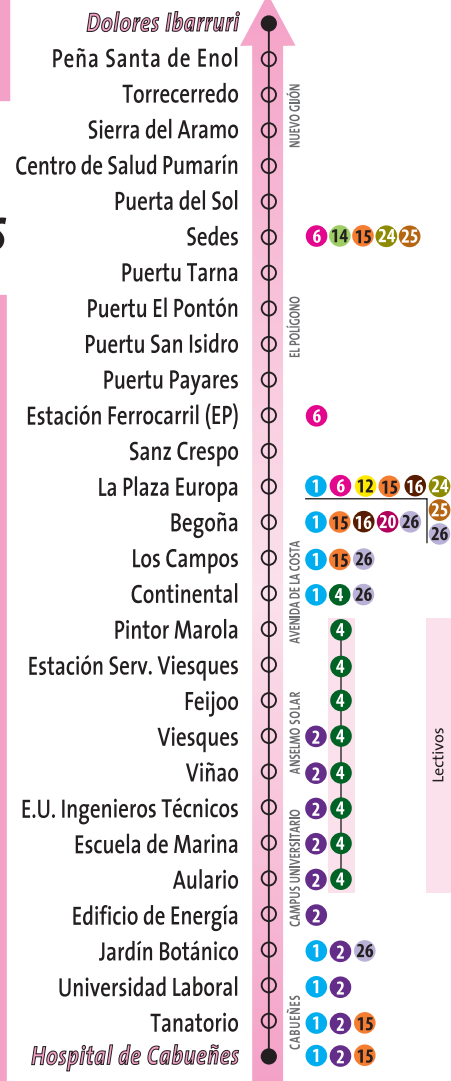

Línea 18

Nuevo Gijón Hospital de Cabueñes

Recorrido y horario de salida

LABORABLES

Nuevo Gijón – Hospital de Cabueñes
6:20 – De 7:00 a 21:00 cada 15 minutos
De 21:00 a 22:00 cada 20 minutos

Hospital de Cabueñes – Nuevo Gijón
7:00 – De 7:30 a 21:00 cada 15 minutos
De 21:00 a 22:20 cada 20 minutos

SÁBADOS, DOMINGOS Y FESTIVOS

Nuevo Gijón – Hospital de Cabueñes
6:30 (sólo sábados) – 7:20
De 7:45 a 21:45 cada 30 minutos

Hospital de Cabueñes – Nuevo Gijón
7:10 (sólo sábados) – 7:30 (sólo domingos)
De 8:00 a 22:00 cada 30 minutos – 22:20

Lectivos

Lectivos

L18
Nuevo Gijón

L18
Hospital de Cabueñes